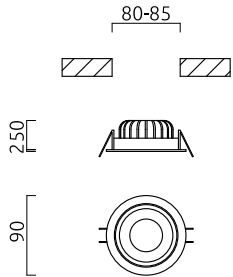

SID

Typ	Decken-Einbauleuchte
Artikel Nr.	15/2034.07
GTIN (EAN)	4022671108973

Beschreibung

SID Deckeneinbauleuchten können überall zum Einsatz kommen. Zeitlos und unaufdringlich in der Erscheinung und mit Schutzart IP65 geeignet für jede Anwendung Innen, Außen und im Bad. Der 60° breite Ausstrahlwinkel ist optimiert für die Allgemeinbeleuchtung. Zusätzlich kann der Strahler zur individuellen Ausrichtung gedreht und geschwenkt werden.

SID, Decken-Einbauleuchte, mattweiß, LED austauschbar durch Fachkraft, direkt, IP65

schwenkbar 20°

Material und Maße

Farbe	mattweiß
Material	Aluminium
Maße	D 90 mm x H 2 mm
Einbaumaße	D 82 mm x H 37 mm
Gewicht	0,3 kg

Licht- und Elektrotechnik

Leuchtmittel	LED austauschbar durch Fachkraft
Steuerung	dimmbar Phasenan/abschnitt
Casambi	Optional mit CASAMBI Steuerung erhältlich
Systemleistung	11 W
Netto	890 lm (Leuchte/netto)
Brutto	1.150 lm (LED-Modul/brutto)
Lichtfarbe	3.000 K
CRI	90-100
Ausstrahlwinkel	60 °
Lichtaustritt	direkt
Schutzart	IP65
Schutzklasse	2
Produktart gemäß EU 2019/2015 und EU 2019/2020	umgebendes Produkt
Lichtquelle	F

Zubehör

Name	CASAMBI CBU-TED Bluetooth Dimmer
Art.Nr.	6100
Kurztext	CASAMBI, Zubehör