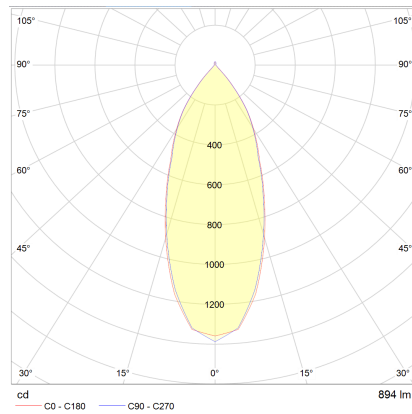

# SID

Typ	Decken-Einbauleuchte
Artikel Nr.	15/2034.07
GTIN (EAN)	4022671108973

## Beschreibung

SID Deckeneinbauleuchten können überall zum Einsatz kommen. Zeitlos und unaufdringlich in der Erscheinung und mit Schutzart IP65 geeignet für jede Anwendung Innen, Außen und im Bad. Der 60° breite Ausstrahlwinkel ist optimiert für die Allgemeinbeleuchtung. Zusätzlich kann der Strahler zur individuellen Ausrichtung gedreht und geschwenkt werden.

## Material und Maße

Farbe	mattweiß
Material	Aluminium
Maße	D 90 mm x H 2 mm
Einbaumaße	D 82 mm x H 37 mm
Gewicht	0,3 kg