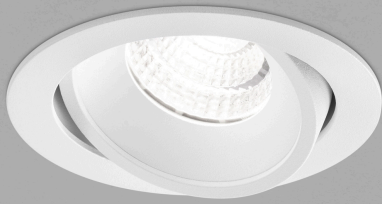

# SID

Typ	Decken-Einbauleuchte
Artikel Nr.	15/2034.07
GTIN (EAN)	4022671108973

## Beschreibung

SID Deckeneinbauleuchten können überall zum Einsatz kommen. Zeitlos und unaufdringlich in der Erscheinung und mit Schutzart IP65 geeignet für jede Anwendung Innen, Außen und im Bad. Der 60° breite Ausstrahlwinkel ist optimiert für die Allgemeinbeleuchtung. Zusätzlich kann der Strahler zur individuellen Ausrichtung gedreht und geschwenkt werden.

SID, Decken-Einbauleuchte, mattweiß, LED austauschbar durch Fachkraft, direkt, IP65

schwenkbar 20°

## Material und Maße

Farbe	mattweiß
Material	Aluminium
Maße	D 90 mm x H 2 mm
Einbaumaße	D 82 mm x H 37 mm
Gewicht	0,3 kg