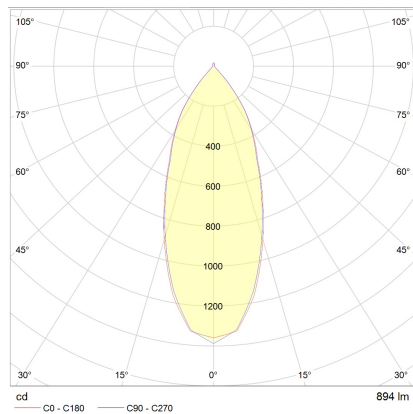

Typ	Decken-Einbauleuchte
Artikel Nr.	15/2034.04
GTIN (EAN)	4022671108966

Beschreibung

SID Deckeneinbauleuchten können überall zum Einsatz kommen. Zeitlos und unaufdringlich in der Erscheinung und mit Schutzart IP65 geeignet für jede Anwendung Innen, Außen und im Bad. Der 60° breite Ausstrahlwinkel ist optimiert für die Allgemeinbeleuchtung. Zusätzlich kann der Strahler zur individuellen Ausrichtung gedreht und geschwenkt werden.

SID, Decken-Einbauleuchte, chrom, LED nicht austauschbar, direkt, IP65

schwenkbar 20°

Material und Maße

Farbe	chrom
Werkstoff	Aluminium
Maße	D 90 mm x H 2 mm
Gewicht	0,3 kg

Licht- und Elektrotechnik

Leuchtmittel	LED nicht austauschbar
Steuerung	dimmbar Phasen/abschnitt
Casambi	Optional mit CASAMBI Steuerung erhältlich
Systemleistung	11 W
Netto	890 lm (Leuchte/netto)
Brutto	1.150 lm (LED- Modul/brutto)
Lichtfarbe	3.000 K - 3.000 K
CRI	90-100
Ausstrahlwinkel	60 °
Lichtaustritt	direkt
Schutzart	IP65
Schutzklasse	2
Produktart gemäß EU 2019/2015 und EU 2019/2020	umgebendes Produkt
Energieeffizienzklasse der eingebauten Lichtquelle(n)	F

Zubehör

Name	CASAMBI CBU-TED Bluetooth Dimmer
Art.Nr.	6100
Kurztext	CASAMBI, Zubehör