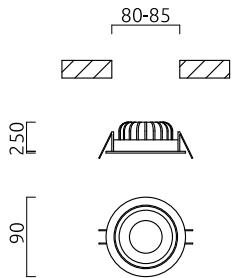

Typ	Decken-Einbauleuchte
Artikel Nr.	15/2034.04
GTIN (EAN)	4022671108966

Beschreibung

SID Deckeneinbauleuchten können überall zum Einsatz kommen. Zeitlos und unaufdringlich in der Erscheinung und mit Schutzart IP65 geeignet für jede Anwendung Innen, Außen und im Bad. Der 60° breite Ausstrahlwinkel ist optimiert für die Allgemeinbeleuchtung. Zusätzlich kann der Strahler zur individuellen Ausrichtung gedreht und geschwenkt werden.

SID, Decken-Einbauleuchte, chrom, LED nicht austauschbar, direkt, IP65

schwenkbar 20°

Material und Maße

Farbe	chrom
Werkstoff	Aluminium
Maße	D 90 mm x H 2 mm
Gewicht	0,3 kg

Licht- und Elektrotechnik

Leuchtmittel	LED nicht austauschbar
Steuerung	dimmbar Phasen/abschnitt
Casambi	Optional mit CASAMBI Steuerung erhältlich
Systemleistung	11 W
Netto	890 lm (Leuchte/netto)
Brutto	1.150 lm (LED- Modul/brutto)
Lichtfarbe	3.000 K - 3.000 K
CRI	90-100
Ausstrahlwinkel	60 °
Lichtaustritt	direkt
Schutzart	IP65
Schutzklasse	2
Produktart gemäß EU 2019/2015 und EU 2019/2020	umgebendes Produkt
Energieeffizienzklasse der eingebauten Lichtquelle(n)	F

Zubehör

Name	CASAMBI CBU-TED Bluetooth Dimmer
Art.Nr.	6100
Kurztext	CASAMBI, Zubehör