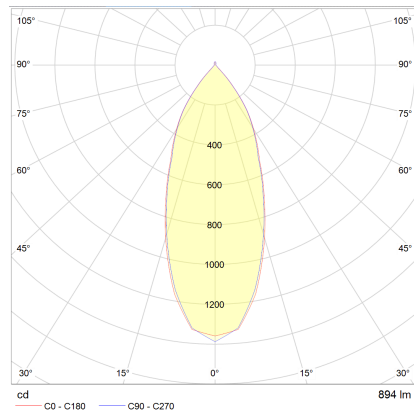

SID

Typ	Decken-Einbauleuchte
Artikel Nr.	15/2034.04
GTIN (EAN)	4022671108966

Beschreibung

SID Deckeneinbauleuchten können überall zum Einsatz kommen. Zeitlos und unaufdringlich in der Erscheinung und mit Schutzart IP65 geeignet für jede Anwendung Innen, Außen und im Bad. Der 60° breite Ausstrahlwinkel ist optimiert für die Allgemeinbeleuchtung. Zusätzlich kann der Strahler zur individuellen Ausrichtung gedreht und geschwenkt werden.

SID, Decken-Einbauleuchte, chrom, LED austauschbar durch Fachkraft, direkt, IP65

schwenkbar 20°

Material und Maße

Farbe	chrom
Material	Aluminium
Maße	D 90 mm x H 2 mm
Einbaumaße	D 82 mm x H 37 mm
Gewicht	0,3 kg