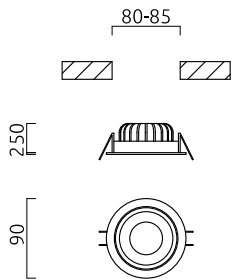

SID

Typ	Decken-Einbauleuchte
Artikel Nr.	15/2034.04
GTIN (EAN)	4022671108966

Beschreibung

SID Deckeneinbauleuchten können überall zum Einsatz kommen. Zeitlos und unaufdringlich in der Erscheinung und mit Schutzart IP65 geeignet für jede Anwendung Innen, Außen und im Bad. Der 60° breite Ausstrahlwinkel ist optimiert für die Allgemeinbeleuchtung. Zusätzlich kann der Strahler zur individuellen Ausrichtung gedreht und geschwenkt werden.

SID, Decken-Einbauleuchte, chrom, LED austauschbar durch Fachkraft, direkt, IP65

schwenkbar 20°

Material und Maße

Farbe	chrom
Material	Aluminium
Maße	D 90 mm x H 2 mm
Einbaumaße	D 82 mm x H 37 mm
Gewicht	0,3 kg

Licht- und Elektrotechnik

Leuchtmittel	LED austauschbar durch Fachkraft
Steuerung	dimmbar Phasenan/abschnitt
Casambi	Optional mit CASAMBI Steuerung erhältlich
Systemleistung	11 W
Netto	890 lm (Leuchte/netto)
Brutto	1.150 lm (LED-Modul/brutto)
Lichtfarbe	3.000 K
CRI	90-100
Ausstrahlwinkel	60 °
Lichtaustritt	direkt
Schutzart	IP65
Schutzklasse	2
Produktart gemäß EU 2019/2015 und EU 2019/2020	umgebendes Produkt
Lichtquelle	F