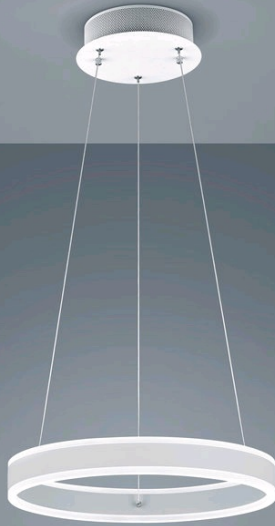

SERVO

Typ	Pendelleuchte
Artikel Nr.	26/1893.07
GTIN (EAN)	4022671105996

Beschreibung

SERVO, Pendelleuchte, mattweiß, LED nicht austauschbar, direkt/indirekt, IP20

Material und Maße

Farbe	mattweiß
Werkstoff	Aluminium + Acryldiffusor satiniert
Maße	
Höhenverstellung	Höhe einstellbar
Pendellänge	300 mm - 1.800 mm
Gewicht	2,21 kg

Licht- und Elektrotechnik

Leuchtmittel	LED nicht austauschbar
Steuerung	dimmbar Phasenan/abschnitt
Casambi	Optional mit CASAMBI Steuerung erhältlich
Systemleistung	49 W
Netto	3.840 lm (Leuchte/netto)
Brutto	5.780 lm (LED- Modul/brutto)
Lichtfarbe	2.900 K - 2.900 K
CRI	90-100
Lichtaustritt	direkt/indirekt
Schutzart	IP20
Schutzklasse	1
Produktart gemäß EU 2019/2015 und EU 2019/2020	umgebendes Produkt
Energieeffizienzklasse der eingebauten Lichtquelle(n)	F

Zubehör

Name	CASAMBI Bluetooth Dimmer CBU-TED
Art.Nr.	6100
Kurztext	CASAMBI, Zubehör