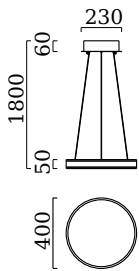

SERVO

Typ	Pendelleuchte
Artikel Nr.	26/1893.07
GTIN (EAN)	4022671105996

Beschreibung

SERVO, Pendelleuchte, mattweiß, LED nicht austauschbar, direkt/indirekt, IP20

Material und Maße

Farbe	mattweiß
Werkstoff	Aluminium + Acryldiffusor satiniert
Maße	
Höhenverstellung	Höhe einstellbar
Pendellänge	300 mm - 1.800 mm
Gewicht	2,21 kg

Licht- und Elektrotechnik

Leuchtmittel	LED nicht austauschbar
Steuerung	dimmbar Phasenan/abschnitt
Casambi	Optional mit CASAMBI Steuerung erhältlich
Systemleistung	49 W
Netto	3.840 lm (Leuchte/netto)
Brutto	5.780 lm (LED- Modul/brutto)
Lichtfarbe	2.900 K - 2.900 K
CRI	90-100
Lichtaustritt	direkt/indirekt
Schutzart	IP20
Schutzklasse	1
Produktart gemäß EU 2019/2015 und EU 2019/2020	umgebendes Produkt
Energieeffizienzklasse der eingebauten Lichtquelle(n)	F