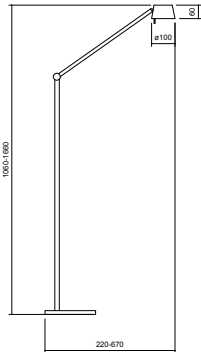

SEN

Typ	Stehleuchte
Artikel Nr.	17/2712.22
GTIN (EAN)	4022671122214

Beschreibung

Die Leseleuchte SEN ist durch Gelenke variabel in Höhe und Ausladung verstellbar

Die Helligkeit lässt sich über einen Sensordimmer am Leuchtenkopf stufenlos einstellen

SEN, Stehleuchte, mattschwarz, LED austauschbar durch Fachkraft, direkt, IP20

Material und Maße

Farbe	mattschwarz
Material	Aluminium
Maße	L 670 mm x B 220 mm x H 1.660 mm
Höhenverstellung	Höhe einstellbar
Gewicht	0 kg

Licht- und Elektrotechnik

Leuchtmittel	LED austauschbar durch Fachkraft
Steuerung	integrierter Dimmer
Systemleistung	7 W
Netto	830 lm (Leuchte/netto)
Brutto	980 lm (LED-Modul/brutto)
Lichtfarbe	2.700 K
CRI	90-100
Lichtaustritt	direkt
Schutzart	IP20
Schutzklasse	2
Produktart gemäß EU 2019/2015 und EU 2019/2020	umgebendes Produkt
Lichtquelle	E