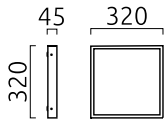

SCALA

| | |
|-------------|---------------------|
| Typ | Wand-/Deckenleuchte |
| Artikel Nr. | A18457.86 |
| GTIN (EAN) | 4022671100335 |

Beschreibung

SCALA, Wandleuchte, Deckenleuchte, edelstahl geschliffen, LED nicht austauschbar, direkt, IP44

Material und Maße

| | |
|-----------|--------------------------------|
| Farbe | edelstahl geschliffen |
| Werkstoff | Edelstahl + Acryldiffusor weiß |
| Maße | L 320 mm x B 320 mm x H 45 mm |
| Gewicht | 2,9 kg |

Licht- und Elektrotechnik

| | |
|---|-----------------------------|
| Leuchtmittel | LED nicht austauschbar |
| Steuerung | nicht dimmbar |
| Systemleistung | 27 W |
| Netto | 1.790 lm (Leuchte/netto) |
| Brutto | 2.990 lm (LED-Modul/brutto) |
| Lichtfarbe | 3.000 K - 3.000 K |
| CRI | 80-89 |
| Lichtaustritt | direkt |
| Schutzart | IP44 |
| Schutzklasse | 1 |
| Produktart gemäß EU 2019/2015 und EU 2019/2020 | umgebendes Produkt |
| Energieeffizienzklasse der eingebauten Lichtquelle(n) | F |