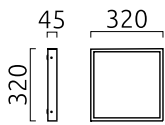

# SCALA

Typ	Wand-/Deckenleuchte
Artikel Nr.	A18457.86
GTIN (EAN)	4022671100335

## Beschreibung

SCALA, Wandleuchte, Deckenleuchte, edelstahl geschliffen, LED nicht austauschbar, direkt, IP44

## Material und Maße

Farbe	edelstahl geschliffen
Werkstoff	Edelstahl + Acryldiffusor weiß
Maße	L 320 mm x B 320 mm x H 45 mm
Gewicht	2,9 kg

## Licht- und Elektrotechnik

Leuchtmittel	LED nicht austauschbar
Steuerung	nicht dimmbar
Systemleistung	27 W
Netto	1.790 lm (Leuchte/netto)
Brutto	2.990 lm (LED-Modul/brutto)
Lichtfarbe	3.000 K - 3.000 K
CRI	80-89
Lichtaustritt	direkt
Schutzart	IP44
Schutzklasse	1
Produktart gemäß EU 2019/2015 und EU 2019/2020	umgebendes Produkt
Energieeffizienzklasse der eingebauten Lichtquelle(n)	F