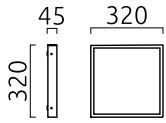

SCALA LED

Typ	Wand-/Deckenleuchte
Artikel Nr.	A18457.86
GTIN (EAN)	4022671100335

Beschreibung

SCALA LED Wandleuchte, edelstahl geschliffen, LED nicht austauschbar, Lichtaustritt direkt, IP44

Material und Maße

Farbe	edelstahl geschliffen
Werkstoff	Edelstahl + Acryldiffusor weiß
Maße	L 320 mm x B 320 mm x H 45 mm
Gewicht	2,9 kg

Licht- und Elektrotechnik

Leuchtmittel	LED nicht austauschbar
Steuerung	nicht dimmbar
Systemleistung	25 W
Brutto	2.600 lm (LED-Modul/brutto)
Lichtfarbe	3.000 K
CRI	80-89
Lichtaustritt	direkt
Schutzart	IP44
Schutzklasse	1
Energieeffizienzklasse des fest verbauten Leuchtmittels	A++, A+, A (LED)