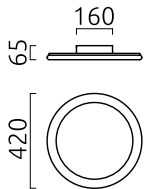

SAO

Typ	Wand-/Deckenleuchte
Artikel Nr.	28/2330.07-50
GTIN (EAN)	4022671118422

Beschreibung

Wandleuchte mit integriertem Kristallspiegel Ø 330 mm

SAO, Wandleuchte, Deckenleuchte, mattweiß, LED nicht austauschbar, direkt, IP20

Material und Maße

Farbe	mattweiß
Werkstoff	Stahl + Acryldiffusor satiniert
Maße	D 420 mm x H 60 mm
Gewicht	4,2 kg

Licht- und Elektrotechnik

Leuchtmittel	LED nicht austauschbar
Steuerung	dimmbar Phasenan/abschnitt
Casambi	Optional mit CASAMBI Steuerung erhältlich
Systemleistung	40 W
Netto	3.710 lm (Leuchte/netto)
Brutto	4.470 lm (LED- Modul/brutto)
Lichtfarbe	2.700 K - 2.700 K
CRI	90-100
Ausstrahlwinkel	120 °
Lichtaustritt	direkt
Schutzart	IP20
Schutzklasse	1
Produktart gemäß EU 2019/2015 und EU 2019/2020	umgebendes Produkt
Energieeffizienzklasse der eingebauten Lichtquelle(n)	F