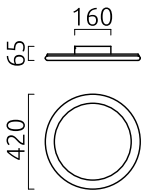

SAO

Typ	Wand-/Deckenleuchte
Artikel Nr.	28/2330.07-50
GTIN (EAN)	4022671118422

Beschreibung

Wandleuchte mit integriertem Kristallspiegel Ø 330 mm

SAO, Wandleuchte, Deckenleuchte, mattweiß, LED
austauschbar durch Fachkraft, direkt, IP20

Material und Maße

Farbe	mattweiß
Werkstoff	Stahl + Acryldiffusor satiniert
Maße	D 420 mm x H 60 mm
Gewicht	4,2 kg

Licht- und Elektrotechnik

Leuchtmittel	LED austauschbar durch Fachkraft
Steuerung	dimmbar Phasenan/abschnitt
Casambi	Optional mit CASAMBI Steuerung erhältlich
Systemleistung	40 W
Netto	3.710 lm (Leuchte/netto)
Brutto	4.470 lm (LED-Modul/brutto)
Lichtfarbe	2.700 K
CRI	90-100
Ausstrahlwinkel	120 °
Lichtaustritt	direkt
Schutzart	IP20
Schutzklasse	1
Produktart gemäß EU 2019/2015 und EU 2019/2020	umgebendes Produkt
Energieeffizienzklasse der eingebauten Lichtquelle(n)	F

Zubehör

Name	CASAMBI CBU-TED Bluetooth Dimmer
Art.Nr.	6100
Kurztext	CASAMBI, Zubehör