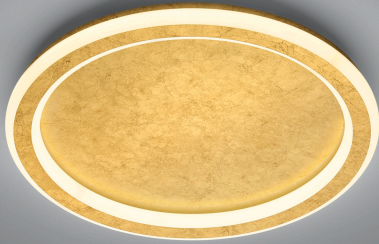

SAO

Typ	Deckenleuchte
Artikel Nr.	25/2330.09
GTIN (EAN)	4022671116817

Beschreibung

SAO, Deckenleuchte, blattgold, LED austauschbar durch Fachkraft, direkt, IP20

Material und Maße

Farbe	blattgold
Werkstoff	Stahl + Acryldiffusor satiniert
Maße	D 420 mm x H 60 mm
Gewicht	3,1 kg

Licht- und Elektrotechnik

Leuchtmittel	LED austauschbar durch Fachkraft
Steuerung	dimmbar Phasenan/abschnitt
Casambi	Optional mit CASAMBI Steuerung erhältlich
Systemleistung	40 W
Netto	3.710 lm (Leuchte/netto)
Brutto	4.470 lm (LED-Modul/brutto)
Lichtfarbe	2.700 K
CRI	90-100
Ausstrahlwinkel	120 °
Lichtaustritt	direkt
Schutzart	IP20
Schutzklasse	1
Produktart gemäß EU 2019/2015 und EU 2019/2020	umgebendes Produkt
Energieeffizienzklasse der eingebauten Lichtquelle(n)	F