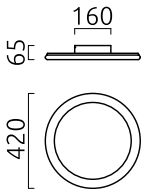

SAO

Typ	Deckenleuchte
Artikel Nr.	25/2330.09
GTIN (EAN)	4022671116817

Beschreibung

SAO, Deckenleuchte, blattgold, LED austauschbar durch Fachkraft, direkt, IP20

Material und Maße

Farbe	blattgold
Werkstoff	Stahl + Acryldiffusor satiniert
Maße	D 420 mm x H 60 mm
Gewicht	3,1 kg

Licht- und Elektrotechnik

Leuchtmittel	LED austauschbar durch Fachkraft
Steuerung	dimmbar Phasenan/abschnitt
Casambi	Optional mit CASAMBI Steuerung erhältlich
Systemleistung	40 W
Netto	3.710 lm (Leuchte/netto)
Brutto	4.470 lm (LED-Modul/brutto)
Lichtfarbe	2.700 K
CRI	90-100
Ausstrahlwinkel	120 °
Lichtaustritt	direkt
Schutzart	IP20
Schutzklasse	1
Produktart gemäß EU 2019/2015 und EU 2019/2020	umgebendes Produkt
Energieeffizienzklasse der eingebauten Lichtquelle(n)	F