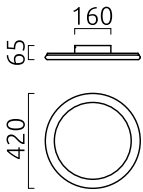

SAO

Typ	Deckenleuchte
Artikel Nr.	25/2330.07
GTIN (EAN)	4022671116800

Beschreibung

SAO, Deckenleuchte, mattweiß, LED austauschbar durch Fachkraft, direkt, IP20

Material und Maße

Farbe	mattweiß
Werkstoff	Stahl + Acryldiffusor satiniert
Maße	D 420 mm x H 60 mm
Gewicht	3,1 kg

Licht- und Elektrotechnik

Leuchtmittel	LED austauschbar durch Fachkraft
Steuerung	dimmbar Phasenan/abschnitt
Casambi	Optional mit CASAMBI Steuerung erhältlich
Systemleistung	40 W
Netto	3.710 lm (Leuchte/netto)
Brutto	4.470 lm (LED-Modul/brutto)
Lichtfarbe	2.700 K
CRI	90-100
Ausstrahlwinkel	120 °
Lichtaustritt	direkt
Schutzart	IP20
Schutzklasse	1
Produktart gemäß EU 2019/2015 und EU 2019/2020	umgebendes Produkt
Energieeffizienzklasse der eingebauten Lichtquelle(n)	F

Zubehör

Name	CASAMBI CBU-TED Bluetooth Dimmer
Art.Nr.	6100
Kurztext	CASAMBI, Zubehör