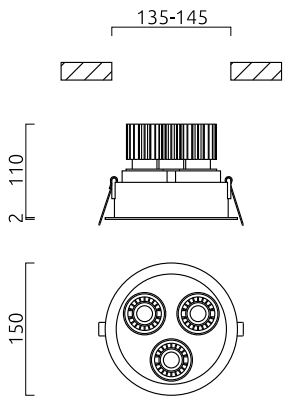

RUN

Typ	Decken-Einbauleuchte
Artikel Nr.	35/2070.07-07
GTIN (EAN)	4022671109055

Beschreibung

LED-Konverter bitte separat bestellen

Spots schwenkbar

RUN Decken-Einbauleuchte, weiß - weiß, LED nicht austauschbar, Lichtaustritt direkt, IP30

Material und Maße

Farbe	weiß - weiß
Maße	D 150 mm x H 112 mm
Einbaumaße	D 95 mm x H 110 mm
Gewicht	0,9 kg

Licht- und Elektrotechnik

Leuchtmittel	LED nicht austauschbar
Systemleistung	24 W
Netto	885 lm (Leuchte/netto)
Lichtfarbe	3.000 K
CRI	90-100
Ausstrahlwinkel	18 °
Lichtaustritt	direkt
Schutzart	IP30
Schutzklasse	2
Energieeffizienzklasse des fest verbauten Leuchtmittels	A++, A+, A (LED)

Zubehör

Name	LED-Konverter 9 W on/off
Art.Nr.	6055
Kurztext	RUN

Name	LED-Konverter 27 W on/off
Art.Nr.	6056
Kurztext	RUN

Name	LED-Konverter 9 W dimmbar
Art.Nr.	6057
Kurztext	RUN

Name	LED-Konverter 27 W dimmbar
Art.Nr.	6058
Kurztext	RUN

Name	CASAMBI Bluetooth Dimmer CBU-TED
Art.Nr.	6100
Kurztext	CASAMBI