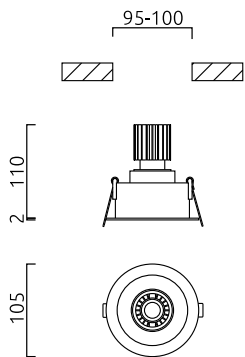

RUN

Typ	Decken-Einbauleuchte
Artikel Nr.	15/2070.07-22
GTIN (EAN)	4022671109024

Beschreibung

LED-Konverter bitte separat bestellen

Spots schwenkbar

RUN, Decken-Einbauleuchte, weiß-schwarz, LED nicht austauschbar, direkt, IP30

Material und Maße

Farbe	weiß-schwarz
Maße	D 105 mm x H 112 mm
Gewicht	0,4 kg

Licht- und Elektrotechnik

Leuchtmittel	LED nicht austauschbar
Steuerung	sonstige
Systemleistung	8 W
Netto	295 lm (Leuchte/netto)
Lichtfarbe	3.000 K - 3.000 K
CRI	90-100
Ausstrahlwinkel	18 °
Lichtaustritt	direkt
Schutzart	IP30
Schutzklasse	2