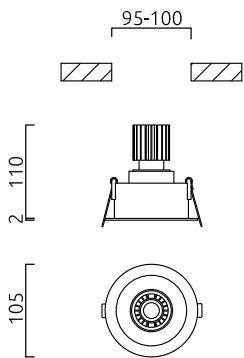

RUN

Typ	Decken-Einbauleuchte
Artikel Nr.	15/2070.07-07
GTIN (EAN)	4022671109017

Beschreibung

LED-Konverter bitte separat bestellen

Spots schwenkbar

RUN Decken-Einbauleuchte, weiß - weiß, LED nicht austauschbar, Lichtaustritt direkt, IP30

Material und Maße

Farbe	weiß - weiß
Maße	D 105 mm x H 112 mm
Einbaumaße	D 95 mm x H 110 mm
Gewicht	0,4 kg

Licht- und Elektrotechnik

Leuchtmittel	LED nicht austauschbar
Systemleistung	8 W
Netto	295 lm (Leuchte/netto)
Lichtfarbe	3.000 K
CRI	90-100
Ausstrahlwinkel	18 °
Lichtaustritt	direkt
Schutzart	IP30
Schutzklasse	2
Energieeffizienzklasse des fest verbauten Leuchtmittels	A++, A+, A (LED)

Zubehör

Name	LED-Konverter 9 W on/off
Art.Nr.	6055
Kurztext	RUN

Name	LED-Konverter 27 W on/off
Art.Nr.	6056
Kurztext	RUN

Name	LED-Konverter 9 W dimmbar
Art.Nr.	6057
Kurztext	RUN

Name	LED-Konverter 27 W dimmbar
Art.Nr.	6058
Kurztext	RUN

Name	CASAMBI Bluetooth Dimmer CBU-TED
Art.Nr.	6100
Kurztext	CASAMBI