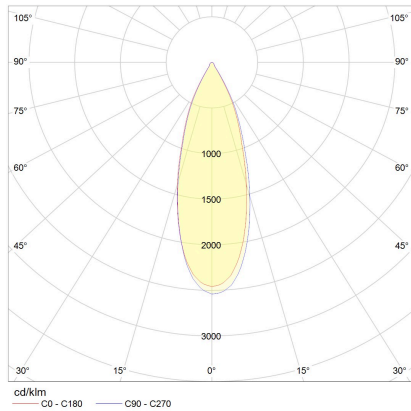

ROTA

Typ	Deckenleuchte
Artikel Nr.	15/2164.22
GTIN (EAN)	4022671114790

Beschreibung

Deckenaufstrahler in mattweiß oder mattschwarz, Einzelstrahler in zwei Größen verfügbar, Spots dreh- und schwenkbar

ROTA, Deckenleuchte, mattschwarz, LED austauschbar durch Fachkraft, direkt, IP20

Material und Maße

Farbe	mattschwarz
Werkstoff	Aluminium
Maße	D 78 mm x H 82 mm
Gewicht	0,47 kg

Licht- und Elektrotechnik

Leuchtmittel	LED austauschbar durch Fachkraft
Steuerung	dimmbar Phasenan/abschnitt
Systemleistung	9 W
Netto	620 lm (Leuchte/netto)
Brutto	890 lm (LED-Modul/brutto)
Lichtfarbe	2.800 K
CRI	90-100
Ausstrahlwinkel	36 °
Lichtaustritt	direkt
Schutzart	IP20
Schutzklasse	1
Produktart gemäß EU 2019/2015 und EU 2019/2020	umgebendes Produkt
Energieeffizienzklasse der eingebauten Lichtquelle(n)	F