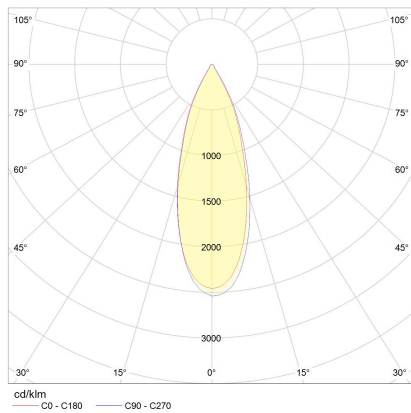

ROTA

Typ	Deckenleuchte
Artikel Nr.	15/2164.22
GTIN (EAN)	4022671114790

Beschreibung

Deckenaufstrahler in mattweiß oder mattschwarz, Einzelstrahler in zwei Größen verfügbar, Spots dreh- und schwenkbar

ROTA, Deckenleuchte, mattschwarz, LED austauschbar durch Fachkraft, direkt, IP20

Material und Maße

Farbe	mattschwarz
Werkstoff	Aluminium
Maße	D 78 mm x H 82 mm
Gewicht	0,47 kg

Licht- und Elektrotechnik

Leuchtmittel	LED austauschbar durch Fachkraft
Steuerung	dimmbar Phasenan/abschnitt
Systemleistung	9 W
Netto	620 lm (Leuchte/netto)
Brutto	890 lm (LED-Modul/brutto)
Lichtfarbe	2.800 K
CRI	90-100
Ausstrahlwinkel	36 °
Lichtaustritt	direkt
Schutzart	IP20
Schutzklasse	1
Produktart gemäß EU 2019/2015 und EU 2019/2020	umgebendes Produkt
Energieeffizienzklasse der eingebauten Lichtquelle(n)	F