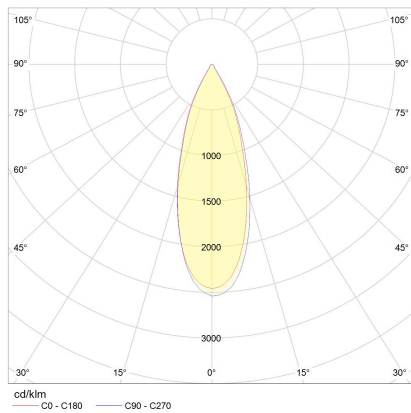

## Beschreibung

Deckenaufstrahler in mattweiß oder mattschwarz, Einzelstrahler in zwei Größen verfügbar, Spots dreh- und schwenkbar

ROTA, Deckenleuchte, mattweiß, LED austauschbar durch Fachkraft, direkt, IP20

## Material und Maße

Farbe	mattweiß
Werkstoff	Aluminium
Maße	D 78 mm x H 82 mm
Gewicht	0,47 kg

## Licht- und Elektrotechnik

Leuchtmittel	LED austauschbar durch Fachkraft
Steuerung	dimmbar Phasenan/abschnitt
Systemleistung	9 W
Netto	620 lm (Leuchte/netto)
Brutto	890 lm (LED-Modul/brutto)
Lichtfarbe	2.800 K
CRI	90-100
Ausstrahlwinkel	36 °
Lichtaustritt	direkt
Schutzart	IP20
Schutzklasse	1
Produktart gemäß EU 2019/2015 und EU 2019/2020	umgebendes Produkt
Energieeffizienzklasse der eingebauten Lichtquelle(n)	F