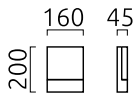

REEF

Typ	Wandleuchte
Artikel Nr.	A18505.46
GTIN (EAN)	4022671101738

Beschreibung

REEF Wandleuchte, silbergrau, LED nicht austauschbar, Lichtaustritt direkt, IP54

Material und Maße

Farbe	silbergrau
Werkstoff	Aluminium + Acryldiffusor satiniert
Maße	L 200 mm x B 160 mm x H 45 mm
Gewicht	0,8 kg

Licht- und Elektrotechnik

Leuchtmittel	LED nicht austauschbar
Steuerung	nicht dimmbar
Systemleistung	6 W
Netto	630 lm (Leuchte/netto)
Lichtfarbe	3.000 K
CRI	80-89
Lichtaustritt	direkt
Schutzart	IP54
Schutzklasse	1
Energieeffizienzklasse des fest verbauten Leuchtmittels	A++, A+, A (LED)