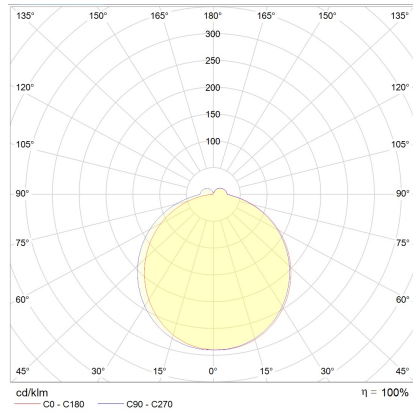

REEF

Typ	Wandleuchte
Artikel Nr.	A18505.46
GTIN (EAN)	4022671101738

Beschreibung

REEF Wandleuchte, silbergrau, LED nicht austauschbar, Lichtaustritt direkt, IP54

Material und Maße

Farbe	silbergrau
Werkstoff	Aluminium + Acryldiffusor satiniert
Maße	L 200 mm x B 160 mm x H 45 mm
Gewicht	0,8 kg

Licht- und Elektrotechnik

Leuchtmittel	LED nicht austauschbar
Steuerung	nicht dimmbar
Systemleistung	6 W
Netto	630 lm (Leuchte/netto)
Lichtfarbe	3.000 K
CRI	80-89
Lichtaustritt	direkt
Schutzart	IP54
Schutzklasse	1
Energieeffizienzklasse des fest verbauten Leuchtmittels	A++, A+, A (LED)