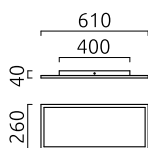

helestra

RACK

Typ	Deckenleuchte
Artikel Nr.	15/2254.22
GTIN (EAN)	4022671115124

Beschreibung

Ultraflache Deckenaufbauleuchte mit sehr homogener Lichtverteilung,

Rahmen in verschiedenen Oberflächen erhältlich

RACK, Deckenleuchte, mattschwarz, LED austauschbar durch Fachkraft, direkt, IP20

Material und Maße

Farbe	mattschwarz
Werkstoff	Aluminium + Acryldiffusor satiniert
Maße	L 610 mm x B 260 mm x H 40 mm
Gewicht	3,4 kg

Licht- und Elektrotechnik

Leuchtmittel	LED austauschbar durch Fachkraft
Steuerung	dimmbar Phasenan/abschnitt
Casambi	Optional mit CASAMBI Steuerung erhältlich
Systemleistung	22 W
Netto	1.730 lm (Leuchte/netto)
Brutto	2.460 lm (LED-Modul/brutto)
Lichtfarbe	2.900 K - 2.900 K
CRI	90-100
Lichtaustritt	direkt
Schutzart	IP20
Schutzklasse	1
Produktart gemäß EU 2019/2015 und EU 2019/2020	umgebendes Produkt
Energieeffizienzklasse der eingebauten Lichtquelle(n)	F

Zubehör

Name	CASAMBI CBU-TED Bluetooth Dimmer
Art.Nr.	6100
Kurztext	CASAMBI, Zubehör