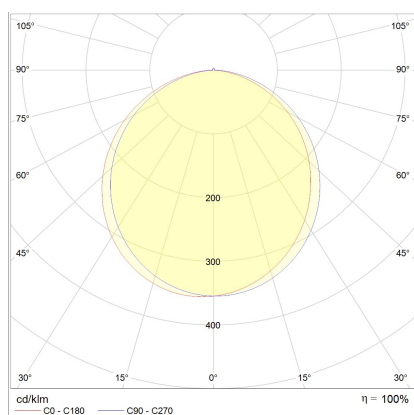

RACK

Typ	Deckenleuchte
Artikel Nr.	15/2254.22
GTIN (EAN)	4022671115124

Beschreibung

Ultraflache Deckenaufbauleuchte mit sehr homogener Lichtverteilung,

Rahmen in verschiedenen Oberflächen erhältlich

RACK, Deckenleuchte, mattschwarz, LED austauschbar durch Fachkraft, direkt, IP20

Material und Maße

Farbe	mattschwarz
Werkstoff	Aluminium + Acryldiffusor satiniert
Maße	L 610 mm x B 260 mm x H 40 mm
Gewicht	3,4 kg

Licht- und Elektrotechnik

Leuchtmittel	LED austauschbar durch Fachkraft
Steuerung	dimmbar Phasenan/abschnitt
Casambi	Optional mit CASAMBI Steuerung erhältlich
Systemleistung	22 W
Netto	1.730 lm (Leuchte/netto)
Brutto	2.460 lm (LED-Modul/brutto)
Lichtfarbe	2.900 K - 2.900 K
CRI	90-100
Lichtaustritt	direkt
Schutzart	IP20
Schutzklasse	1
Produktart gemäß EU 2019/2015 und EU 2019/2020	umgebendes Produkt
Energieeffizienzklasse der eingebauten Lichtquelle(n)	F

Zubehör

Name	CASAMBI CBU-TED Bluetooth Dimmer
Art.Nr.	6100
Kurztext	CASAMBI, Zubehör