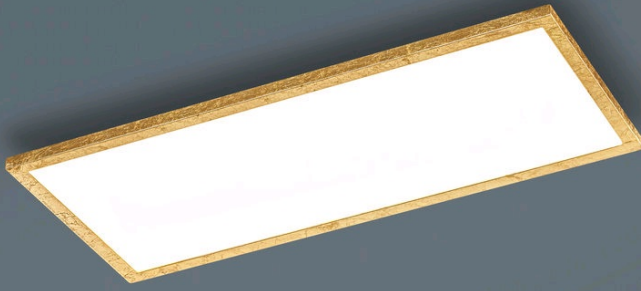

# RACK

Deckenleuchte

Artikel Nr. **15/2254.09**

|                |  |
|----------------|--|
| Farbe          | blattgold                                    |
| Werkstoff      | Aluminium + Acryldiffusor<br>satinert        |
| Maße           | L 600 mm x B 250 mm x<br>H 35 mm             |
| Leuchtmittel   | LED nicht austauschbar                       |
| Steuerung      | dimmbar<br>Phasenan/abschnitt                |
| Systemleistung | 22 W   |
| Netto          | 1.730 lm (Leuchte/netto)                     |
| Brutto         | 2.460 lm (LED-<br>Modul/brutto)              |
| Lichtfarbe     | 2.900 K - 2.900 K                            |
| Lichtaustritt  | direkt                                       |
| Schutzart      | IP20   |
| Optionen       | Optional mit CASAMBI<br>Steuerung erhältlich |