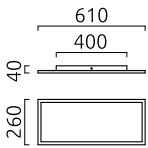

RACK

Typ	Deckenleuchte
Artikel Nr.	15/2254.09
GTIN (EAN)	4022671115117

Beschreibung

RACK Deckenleuchte, blattgold, LED nicht austauschbar, Lichtaustritt direkt, IP20

Material und Maße

Farbe	blattgold
Werkstoff	Aluminium + Acryldiffusor satiniert
Maße	L 600 mm x B 250 mm x H 35 mm
Gewicht	3,4 kg

Licht- und Elektrotechnik

Leuchtmittel	LED nicht austauschbar
Steuerung	dimmbar Phasenan/abschnitt
Casambi	Optional mit CASAMBI Steuerung erhältlich
Systemleistung	22 W
Netto	1.760 lm (Leuchte/netto)
Lichtfarbe	2.900 K
CRI	90-100
Lichtaustritt	direkt
Schutzart	IP20
Schutzklasse	1