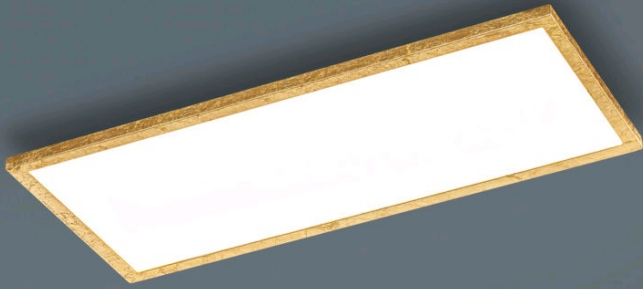

RACK

Typ	Deckenleuchte
Artikel Nr.	15/2254.09
GTIN (EAN)	4022671115117

Beschreibung

RACK Deckenleuchte, blattgold, LED nicht austauschbar, Lichtaustritt direkt, IP20

Material und Maße

Farbe	blattgold
Werkstoff	Aluminium + Acryldiffusor satiniert
Maße	L 600 mm x B 250 mm x H 35 mm
Gewicht	3,4 kg