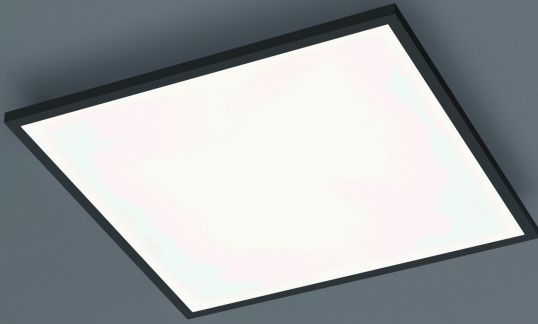

RACK

Typ	Deckenleuchte
Artikel Nr.	15/1954.22
GTIN (EAN)	4022671108843

Beschreibung

Ultraflache Deckenaufbauleuchte mit sehr homogener Lichtverteilung,

Rahmen in verschiedenen Oberflächen erhältlich

RACK, Deckenleuchte, mattschwarz, LED austauschbar durch Fachkraft, direkt, IP20

Material und Maße

Farbe	mattschwarz
Material	Aluminium + Acryldiffusor satiert
Maße	L 400 mm x B 400 mm x H 35 mm
Gewicht	3,65 kg

Licht- und Elektrotechnik

Leuchtmittel	LED austauschbar durch Fachkraft
Steuerung	dimmbar Phasenan/abschnitt
Casambi	Optional mit CASAMBI Steuerung erhältlich
Systemleistung	21 W
Netto	1.800 lm (Leuchte/netto)
Brutto	2.550 lm (LED-Modul/brutto)
Lichtfarbe	2.900 K
CRI	90-100
Lichtaustritt	direkt
Schutzart	IP20
Schutzklasse	1
Produktart gemäß EU 2019/2015 und EU 2019/2020	umgebendes Produkt
Lichtquelle	E