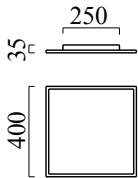

RACK

Typ	Deckenleuchte
Artikel Nr.	15/1954.22
GTIN (EAN)	4022671108843

Beschreibung

Ultraflache Deckenaufbauleuchte mit sehr homogener Lichtverteilung,

Rahmen in verschiedenen Oberflächen erhältlich

RACK, Deckenleuchte, mattschwarz, LED austauschbar durch Fachkraft, direkt, IP20

Material und Maße

Farbe	mattschwarz
Material	Aluminium + Acryldiffusor satiert
Maße	L 400 mm x B 400 mm x H 35 mm
Gewicht	3,65 kg

Licht- und Elektrotechnik

Leuchtmittel	LED austauschbar durch Fachkraft
Steuerung	dimmbar Phasenan/abschnitt
Casambi	Optional mit CASAMBI Steuerung erhältlich
Systemleistung	21 W
Netto	1.800 lm (Leuchte/netto)
Brutto	2.550 lm (LED-Modul/brutto)
Lichtfarbe	2.900 K
CRI	90-100
Lichtaustritt	direkt
Schutzart	IP20
Schutzklasse	1
Produktart gemäß EU 2019/2015 und EU 2019/2020	umgebendes Produkt
Lichtquelle	E

Zubehör

Name	CASAMBI CBU-TED Bluetooth Dimmer
Art.Nr.	6100
Kurztext	CASAMBI, Zubehör