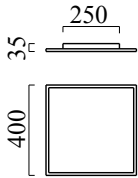

RACK

Typ	Deckenleuchte
Artikel Nr.	15/1954.09
GTIN (EAN)	4022671107785

Beschreibung

Ultraflache Deckenaufbauleuchte mit sehr homogener Lichtverteilung,

Rahmen in verschiedenen Oberflächen erhältlich

RACK, Deckenleuchte, blattgold, LED austauschbar durch Fachkraft, direkt, IP20

Material und Maße

Farbe	blattgold
Material	Aluminium + Acryldiffusor satiniert
Maße	L 400 mm x B 400 mm x H 35 mm
Gewicht	3,65 kg

Licht- und Elektrotechnik

Leuchtmittel	LED austauschbar durch Fachkraft
Steuerung	dimmbar Phasenan/abschnitt
Casambi	Optional mit CASAMBI Steuerung erhältlich
Systemleistung	21 W
Netto	1.800 lm (Leuchte/netto)
Brutto	2.550 lm (LED-Modul/brutto)
Lichtfarbe	2.900 K
CRI	90-100
Lichtaustritt	direkt
Schutzart	IP20
Schutzklasse	1
Produktart gemäß EU 2019/2015 und EU 2019/2020	umgebendes Produkt
Lichtquelle	E

Zubehör

Name	CASAMBI CBU-TED Bluetooth Dimmer
Art.Nr.	6100
Kurztext	CASAMBI, Zubehör