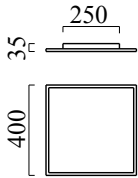

RACK

Typ	Deckenleuchte
Artikel Nr.	15/1954.07
GTIN (EAN)	4022671107778

Beschreibung

Ultraflache Deckenaufbauleuchte mit sehr homogener Lichtverteilung,

Rahmen in verschiedenen Oberflächen erhältlich

RACK, Deckenleuchte, mattweiß, LED austauschbar durch Fachkraft, direkt, IP20

Material und Maße

Farbe	mattweiß
Material	Aluminium + Acryldiffusor satiert
Maße	L 400 mm x B 400 mm x H 35 mm
Gewicht	3,65 kg

Licht- und Elektrotechnik

Leuchtmittel	LED austauschbar durch Fachkraft
Steuerung	dimmbar Phasenan/abschnitt
Casambi	Optional mit CASAMBI Steuerung erhältlich
Systemleistung	21 W
Netto	1.800 lm (Leuchte/netto)
Brutto	2.550 lm (LED-Modul/brutto)
Lichtfarbe	2.900 K
CRI	90-100
Lichtaustritt	direkt
Schutzart	IP20
Schutzklasse	1
Produktart gemäß EU 2019/2015 und EU 2019/2020	umgebendes Produkt
Lichtquelle	E

Zubehör

Name	CASAMBI CBU-TED Bluetooth Dimmer
Art.Nr.	6100
Kurztext	CASAMBI, Zubehör