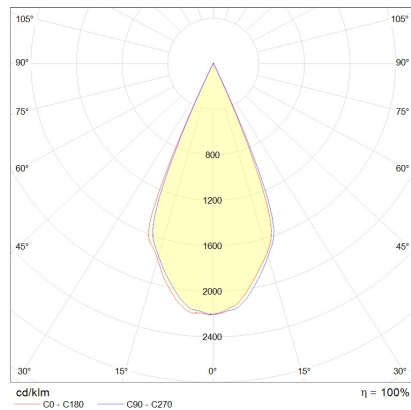

PONT

Typ	Deckenleuchte
Artikel Nr.	15/2080.07
GTIN (EAN)	4022671113052

Beschreibung

Die Deckenaufbauleuchten der Serie PONT haben einen zwischen 15°-45° fokussierbaren Lichtaustritt.

Durch die entnehmbare mattierte Filterscheibe hinter der klaren Glaslinse, kann zwischen einem diffusen oder scharf abgegrenzten Lichtkegel gewählt werden.

PONT Deckenleuchte, mattweiß, LED nicht austauschbar, Lichtaustritt direkt, IP20

Material und Maße

Farbe	mattweiß
Werkstoff	Aluminium + Glaslinse
Maße	L 200 mm x B 85 mm x H 170 mm
Gewicht	1 kg

Licht- und Elektrotechnik

Leuchtmittel	LED nicht austauschbar
Steuerung	dimmbar Phasen/abschnitt
Casambi	Optional mit CASAMBI Steuerung erhältlich
Systemleistung	10 W
Netto	405 lm (Leuchte/netto)
Brutto	930 lm (LED-Modul/brutto)
Lichtfarbe	2.700 K
CRI	90-100
Ausstrahlwinkel	45 °
Lichtaustritt	direkt
Schutzart	IP20
Schutzklasse	1
Energieeffizienzklasse des fest verbauten Leuchtmittels	A++, A+, A (LED)