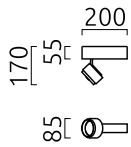

PONT

Typ	Deckenleuchte
Artikel Nr.	15/2080.07
GTIN (EAN)	4022671113052

Beschreibung

Die Deckenaufbauleuchten der Serie PONT haben einen zwischen 15°-45° fokussierbaren Lichtaustritt.

Durch die entnehmbare mattierte Filterscheibe hinter der klaren Glaslinse, kann zwischen einem diffusen oder scharf abgegrenzten Lichtkegel gewählt werden.

PONT Deckenleuchte, mattweiß, LED nicht austauschbar, Lichtaustritt direkt, IP20

Material und Maße

Farbe	mattweiß
Werkstoff	Aluminium + Glaslinse
Maße	L 200 mm x B 85 mm x H 170 mm
Gewicht	1 kg

Licht- und Elektrotechnik

Leuchtmittel	LED nicht austauschbar
Steuerung	dimmbar Phasen/abschnitt
Casambi	Optional mit CASAMBI Steuerung erhältlich
Systemleistung	10 W
Netto	405 lm (Leuchte/netto)
Brutto	930 lm (LED-Modul/brutto)
Lichtfarbe	2.700 K
CRI	90-100
Ausstrahlwinkel	45 °
Lichtaustritt	direkt
Schutzart	IP20
Schutzklasse	1
Energieeffizienzklasse des fest verbauten Leuchtmittels	A++, A+, A (LED)