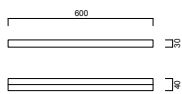

PONTO-S

Typ	Wandleuchte
Artikel Nr.	18/2533.04
GTIN (EAN)	4022671119641

Beschreibung

IP44 - spritzwassergeschützt, Spiegelleuchte für Badezimmer geeignet

Lichtfarbe umschaltbar zwischen 3000 K oder 4000 K

PONTO-S, Wandleuchte, chrom, LED austauschbar durch Fachkraft, direkt, IP44

Material und Maße

Farbe	chrom
Material	Aluminium + Acryldiffusor weiß
Maße	L 30 mm x B 600 mm x H 50 mm
Gewicht	0,7 kg

Licht- und Elektrotechnik

Leuchtmittel	LED austauschbar durch Fachkraft
Steuerung	nicht dimmbar
Systemleistung	12 W
Netto	980 lm (Leuchte/netto)
Brutto	1.280 lm (LED-Modul/brutto)
Farbtemperatur einstellbar	Stufen
Lichtfarbe	3.000 K - 4.000 K
CRI	90-100
Lichtaustritt	direkt
Schutzart	IP44
Schutzklasse	1
Produktart gemäß EU 2019/2015 und EU 2019/2020	umgebendes Produkt
Lichtquelle	F