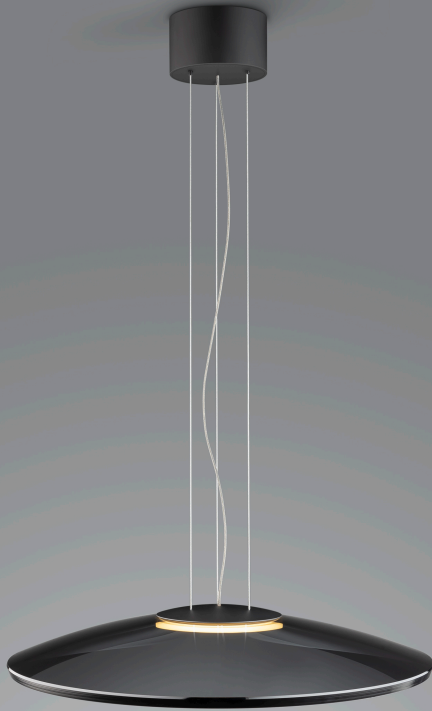

PINA

Typ	Pendelleuchte
Artikel Nr.	16/2314.22/5326
GTIN (EAN)	4022671115834

Beschreibung

Eine ca. 10 mm starke Glasscheibe wölbt sich leicht um die LED-Lichtquelle im Inneren der Leuchte und verteilt so das Licht sanft und blendfrei im Raum.

PINA, Pendelleuchte, mattschwarz, LED austauschbar durch Fachkraft, direkt, IP20

Material und Maße

Farbe	mattschwarz
Werkstoff	Aluminium + Glas grau
Maße	D 450 mm x H 2.100 mm
Höhenverstellung	Höhe einstellbar
Gewicht	4,6 kg

Licht- und Elektrotechnik

Leuchtmittel	LED austauschbar durch Fachkraft
Steuerung	dimmbar Phasenan/abschnitt
Systemleistung	21 W
Netto	1.760 lm (Leuchte/netto)
Brutto	2.210 lm (LED-Modul/brutto)
Lichtfarbe	2.700 K
CRI	90-100
Lichtaustritt	direkt
Schutzart	IP20
Schutzklasse	1
Produktart gemäß EU 2019/2015 und EU 2019/2020	umgebendes Produkt
Energieeffizienzklasse der eingebauten Lichtquelle(n)	F