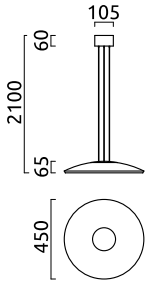

PINA

Typ	Pendelleuchte
Artikel Nr.	16/2314.22/5326
GTIN (EAN)	4022671115834

Beschreibung

Eine ca. 10 mm starke Glasscheibe wölbt sich leicht um die LED-Lichtquelle im Inneren der Leuchte und verteilt so das Licht sanft und blendfrei im Raum.

PINA, Pendelleuchte, mattschwarz, LED austauschbar durch Fachkraft, direkt, IP20

Material und Maße

Farbe	mattschwarz
Werkstoff	Aluminium + Glas grau
Maße	D 450 mm x H 2.100 mm
Höhenverstellung	Höhe einstellbar
Gewicht	4,6 kg

Licht- und Elektrotechnik

Leuchtmittel	LED austauschbar durch Fachkraft
Steuerung	dimmbar Phasenan/abschnitt
Systemleistung	21 W
Netto	1.760 lm (Leuchte/netto)
Brutto	2.210 lm (LED-Modul/brutto)
Lichtfarbe	2.700 K
CRI	90-100
Lichtaustritt	direkt
Schutzart	IP20
Schutzklasse	1
Produktart gemäß EU 2019/2015 und EU 2019/2020	umgebendes Produkt
Energieeffizienzklasse der eingebauten Lichtquelle(n)	F