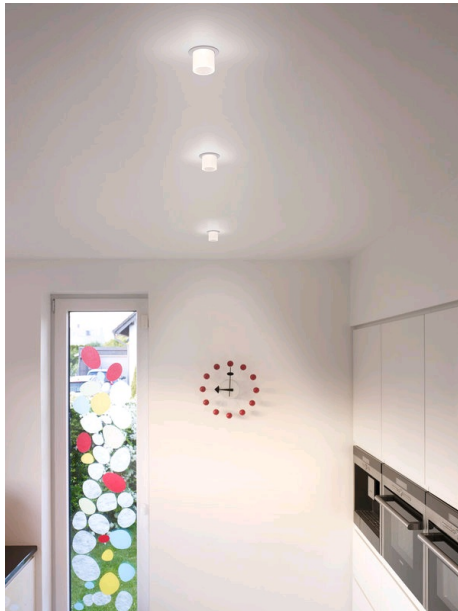

Decken-Einbauleuchte

Artikel Nr. **15/2061.07/27**

Beschreibung

Kleinster Auftritt bei voller Lichtleistung. Das ist das PIC Einbaudownlight in seinen verschiedenen Ausführungen. Nur 50 mm Leuchtenmaß, durch intelligente, passive Kühltechnik.

LED-Konverter bitte separat bestellen

Farbe	weiß
Werkstoff	Acryldiffusor satiniert
Maße	D 50 mm x H 97 mm
Leuchtmittel	LED nicht austauschbar
Systemleistung	8 W
Netto	450 lm (Leuchte/netto)
Lichtfarbe	2.700 K - 2.700 K
Lichtaustritt	direkt
Schutzart	IP20

Zubehör

Name	LED-Konverter on / off 9 W, 700mA, 13V
Art.Nr.	6050
Kurztext	PIC

Name	LED-Konverter dimmbar 10 W, 700mA, 15 V
Art.Nr.	6051
Kurztext	PIC

Name	CASAMBI Bluetooth Dimmer CBU-TED
Art.Nr.	6100
Kurztext	CASAMBI