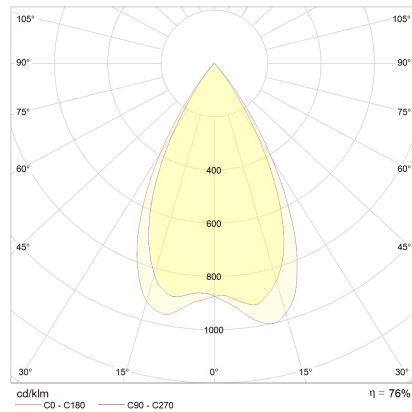

helestra

Typ	Decken-Einbauleuchte
Artikel Nr.	15/2060.07-22/40
GTIN (EAN)	4022671112291

Beschreibung

Kleinsten Auftritt bei voller Lichtleistung. Das ist das PIC Einbaudownlight in seinen verschiedenen Ausführungen. Nur 50 mm Leuchtenmaß, durch intelligente, passive Kühltechnik.

LED-Konverter bitte separat bestellen

PIC, Decken-Einbauleuchte, weiß-schwarz, LED nicht austauschbar, direkt, IP20

Material und Maße

Farbe	weiß-schwarz
Werkstoff	Aluminium
Maße	D 50 mm x H 2 mm
Gewicht	0,1 kg

Licht- und Elektrotechnik

Leuchtmittel	LED nicht austauschbar
Steuerung	sonstige
Casambi	Optional mit CASAMBI Steuerung erhältlich
Systemleistung	10 W
Netto	550 lm (Leuchte/netto)
Brutto	1.030 lm (LED-Modul/brutto)
Lichtfarbe	4.000 K - 4.000 K
CRI	90-100
Ausstrahlwinkel	50 °
Lichtaustritt	direkt
Schutzart	IP20
Schutzklasse	3
Produktart gemäß EU 2019/2015 und EU 2019/2020	umgebendes Produkt
Energieeffizienzklasse der eingebauten Lichtquelle(n)	F