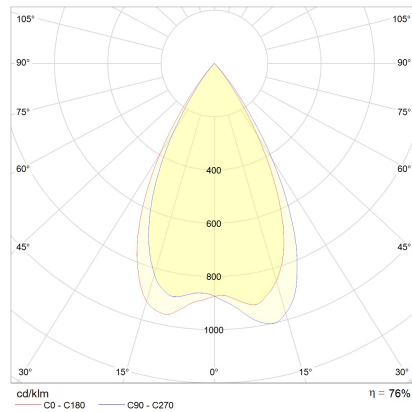

helestra

Typ	Decken-Einbauleuchte
Artikel Nr.	15/2060.07-22/30
GTIN (EAN)	4022671112277

Beschreibung

Kleinsten Auftritt bei voller Lichtleistung. Das ist das PIC Einbaudownlight in seinen verschiedenen Ausführungen. Nur 50 mm Leuchtenmaß, durch intelligente, passive Kühltechnik.

LED-Konverter bitte separat bestellen

PIC, Decken-Einbauleuchte, weiß-schwarz, LED nicht austauschbar, direkt, IP20

Material und Maße

Farbe	weiß-schwarz
Werkstoff	Aluminium
Maße	D 50 mm x H 2 mm
Gewicht	0,1 kg

Licht- und Elektrotechnik

Leuchtmittel	LED nicht austauschbar
Steuerung	sonstige
Casambi	Optional mit CASAMBI Steuerung erhältlich
Systemleistung	10 W
Netto	480 lm (Leuchte/netto)
Brutto	1.030 lm (LED-Modul/brutto)
Lichtfarbe	3.000 K - 3.000 K
CRI	90-100
Ausstrahlwinkel	50 °
Lichtaustritt	direkt
Schutzart	IP20
Schutzklasse	3
Produktart gemäß EU 2019/2015 und EU 2019/2020	umgebendes Produkt
Energieeffizienzklasse der eingebauten Lichtquelle(n)	F