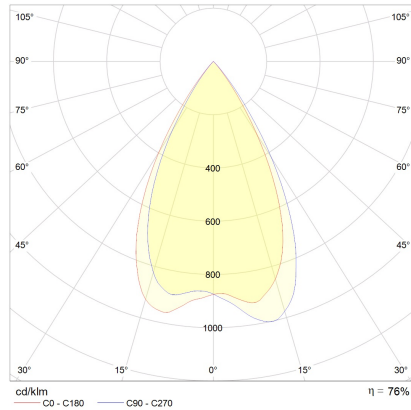

helestra

Typ	Decken-Einbauleuchte
Artikel Nr.	15/2060.07-07/30
GTIN (EAN)	4022671112260

### Beschreibung

Kleinsten Auftritt bei voller Lichtleistung. Das ist das PIC Einbaudownlight in seinen verschiedenen Ausführungen. Nur 50 mm Leuchtenmaß, durch intelligente, passive Kühltechnik.

LED-Konverter bitte separat bestellen

PIC, Decken-Einbauleuchte, weiß - weiß, LED nicht austauschbar, direkt, IP20

### Material und Maße

Farbe	weiß - weiß
Werkstoff	Aluminium
Maße	D 50 mm x H 2 mm
Gewicht	0,1 kg