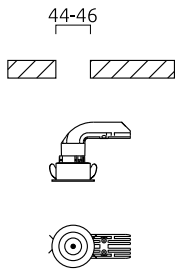

Typ	Decken-Einbauleuchte
Artikel Nr.	15/2060.07-07/30
GTIN (EAN)	4022671112260

Beschreibung

Kleinsten Auftritt bei voller Lichtleistung. Das ist das PIC Einbaudownlight in seinen verschiedenen Ausführungen. Nur 50 mm Leuchtenmaß, durch intelligente, passive Kühltechnik.

LED-Konverter bitte separat bestellen

PIC, Decken-Einbauleuchte, weiß - weiß, LED nicht austauschbar, direkt, IP20

Material und Maße

Farbe	weiß - weiß
Werkstoff	Aluminium
Maße	D 50 mm x H 2 mm
Gewicht	0,1 kg

Licht- und Elektrotechnik

Leuchtmittel	LED nicht austauschbar
Steuerung	sonstige
Casambi	Optional mit CASAMBI Steuerung erhältlich
Systemleistung	10 W
Netto	480 lm (Leuchte/netto)
Brutto	1.030 lm (LED-Modul/brutto)
Lichtfarbe	3.000 K - 3.000 K
CRI	90-100
Ausstrahlwinkel	50 °
Lichtaustritt	direkt
Schutzart	IP20
Schutzklasse	3
Produktart gemäß EU 2019/2015 und EU 2019/2020	umgebendes Produkt
Energieeffizienzklasse der eingebauten Lichtquelle(n)	F

Zubehör

Name	LED-Konverter on / off 9 W, 700mA, 13V
Art.Nr.	6050
Kurztext	PIC, Zubehör
Name	LED-Konverter dimmbar 10 W, 700mA, 15 V
Art.Nr.	6051
Kurztext	PIC, Zubehör
Name	CASAMBI CBU-TED Bluetooth Dimmer
Art.Nr.	6100
Kurztext	CASAMBI, Zubehör