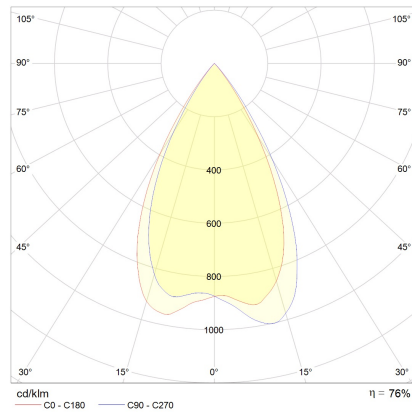

helestra

Typ	Decken-Einbauleuchte
Artikel Nr.	15/2060.07-07/27
GTIN (EAN)	4022671112253

Beschreibung

Kleinsten Auftritt bei voller Lichtleistung. Das ist das PIC Einbaudownlight in seinen verschiedenen Ausführungen. Nur 50 mm Leuchtenmaß, durch intelligente, passive Kühltechnik.

LED-Konverter bitte separat bestellen

PIC, Decken-Einbauleuchte, weiß - weiß, LED nicht austauschbar, direkt, IP20

Material und Maße

Farbe	weiß - weiß
Werkstoff	Aluminium
Maße	D 50 mm x H 2 mm
Gewicht	0,1 kg

Licht- und Elektrotechnik

Leuchtmittel	LED nicht austauschbar
Steuerung	sonstige
Casambi	Optional mit CASAMBI Steuerung erhältlich
Systemleistung	10 W
Netto	460 lm (Leuchte/netto)
Brutto	1.030 lm (LED-Modul/brutto)
Lichtfarbe	2.700 K - 2.700 K
CRI	90-100
Ausstrahlwinkel	50 °
Lichtaustritt	direkt
Schutzart	IP20
Schutzklasse	3
Produktart gemäß EU 2019/2015 und EU 2019/2020	umgebendes Produkt
Energieeffizienzklasse der eingebauten Lichtquelle(n)	F