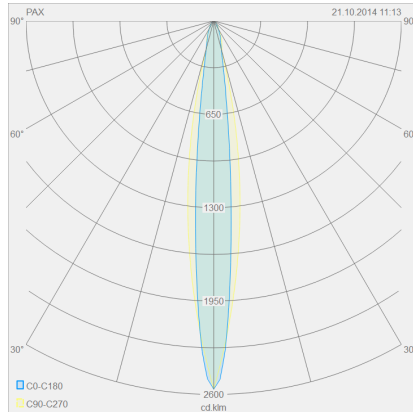

PAX

180
70
80

Typ	Deckenleuchte
Artikel Nr.	25/1808.07
GTIN (EAN)	4022671105132

Beschreibung

PAX, Deckenleuchte, mattweiß, LED austauschbar durch Fachkraft, direkt, IP20

Material und Maße

Farbe	mattweiß
Werkstoff	Aluminium + Glas klar
Maße	L 80 mm x B 180 mm x H 70 mm
Gewicht	0,68 kg

Licht- und Elektrotechnik

Leuchtmittel	LED austauschbar durch Fachkraft
Steuerung	dimmbar Phasenan/abschnitt
Systemleistung	15 W
Netto	1.120 lm (Leuchte/netto)
Brutto	1.560 lm (LED-Modul/brutto)
Lichtfarbe	2.900 K
CRI	90-100
Ausstrahlwinkel	12 °
Lichtaustritt	direkt
Schutzart	IP20
Schutzklasse	1
Produktart gemäß EU 2019/2015 und EU 2019/2020	umgebendes Produkt
Energieeffizienzklasse der eingebauten Lichtquelle(n)	F