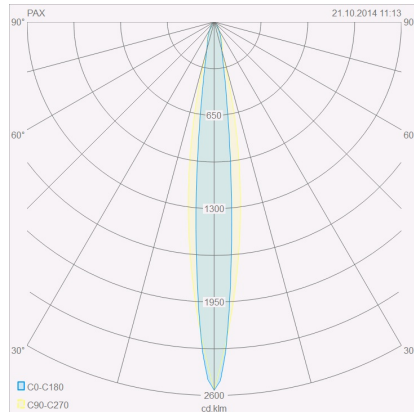

PAX

80 70 180

Typ	Deckenleuchte
Artikel Nr.	25/1808.07
GTIN (EAN)	4022671105132

Beschreibung

PAX Deckenleuchte, mattweiß, LED nicht austauschbar, Lichtaustritt direkt, IP20

Material und Maße

Farbe	mattweiß
Werkstoff	Glas klar
Maße	L 80 mm x B 180 mm x H 70 mm
Gewicht	0,68 kg

Licht- und Elektrotechnik

Leuchtmittel	LED nicht austauschbar
Steuerung	dimmbar Phasenan/abschnitt
Systemleistung	16 W
Netto	1.260 lm (Leuchte/netto)
Brutto	1.440 lm (LED-Modul/brutto)
Lichtfarbe	2.900 K
CRI	80-89
Ausstrahlwinkel	12 °
Lichtaustritt	direkt
Schutzart	IP20
Schutzklasse	1
Energieeffizienzklasse des fest verbauten Leuchtmittels	A++, A+, A (LED)