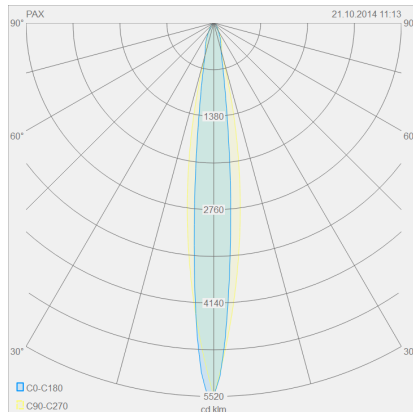

PAX

Typ	Deckenleuchte
Artikel Nr.	15/1808.07
GTIN (EAN)	4022671105149

Beschreibung

PAX, Deckenleuchte, mattweiß, LED austauschbar durch Fachkraft, direkt, IP20

Material und Maße

Farbe	mattweiß
Werkstoff	Aluminium + Glas klar
Maße	D 80 mm x H 70 mm
Gewicht	0,35 kg

Licht- und Elektrotechnik

Leuchtmittel	LED austauschbar durch Fachkraft
Steuerung	dimmbar Phasen/abschnitt
Systemleistung	7,5 W
Netto	560 lm (Leuchte/netto)
Brutto	780 lm (LED-Modul/brutto)
Lichtfarbe	2.900 K
CRI	90-100
Ausstrahlwinkel	12 °
Lichtaustritt	direkt
Schutzart	IP20
Schutzklasse	1
Produktart gemäß EU 2019/2015 und EU 2019/2020	umgebendes Produkt
Energieeffizienzklasse der eingebauten Lichtquelle(n)	F

80 mm
70 mm