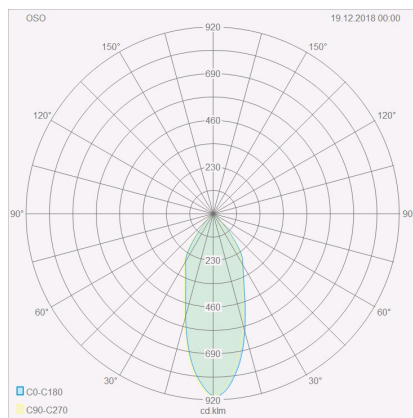

OSO

Typ	Deckenleuchte
Artikel Nr.	15/1553.22
GTIN (EAN)	4022671114028

Beschreibung

Neue Oberfläche, jetzt auch in edlem mattschwarz.

OSO Deckenleuchte, mattschwarz, LED nicht austauschbar, Lichtaustritt direkt, IP44

Material und Maße

Farbe	mattschwarz
Werkstoff	Aluminium + Glas schwarz mit Dekorrand klar
Maße	D 65 mm x H 55 mm
Gewicht	0,25 kg

Licht- und Elektrotechnik

Leuchtmittel	LED nicht austauschbar
Steuerung	dimmbar Phasenan/abschnitt
Systemleistung	8 W
Netto	370 lm (Leuchte/netto)
Brutto	630 lm (LED- Modul/brutto)
Lichtfarbe	2.800 K
CRI	90-100
Ausstrahlwinkel	40 °
Lichtaustritt	direkt
Schutzart	IP44
Schutzklasse	1
Energieeffizienzklasse des fest verbauten Leuchtmittels	A++, A+, A (LED)