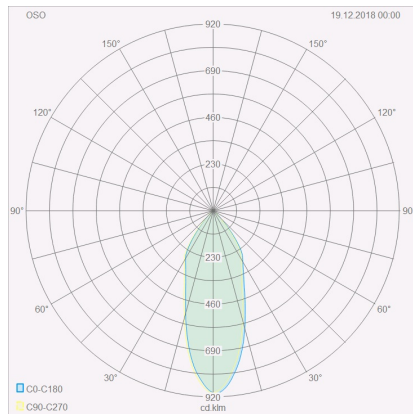

# OSO

65  
55  
65

Typ	Deckenleuchte
Artikel Nr.	15/1553.07
GTIN (EAN)	4022671100960

## Material und Maße

Farbe	mattweiß
Werkstoff	Glas teilsatiniert
Maße	D 65 mm x H 55 mm
Gewicht	0,25 kg

## Licht- und Elektrotechnik

Leuchtmittel	LED nicht austauschbar
Steuerung	dimmbar Phasenan/abschnitt
Systemleistung	8 W
Netto	370 lm (Leuchte/netto)
Brutto	630 lm (LED-Modul/brutto)
Lichtfarbe	2.800 K
CRI	90-100
Ausstrahlwinkel	40 °
Lichtaustritt	direkt
Schutzart	IP44
Schutzklasse	1
Energieeffizienzklasse des fest verbauten Leuchtmittels	A++, A+, A (LED)