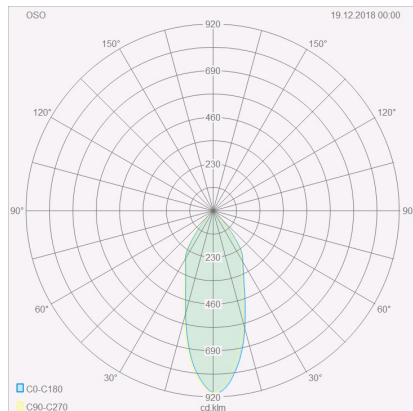

OSO

65
65
65

Typ	Deckenleuchte
Artikel Nr.	15/1552.26
GTIN (EAN)	4022671100946

Beschreibung

Neue Oberfläche, jetzt auch in edlem mattschwarz.

OSO Deckenleuchte, aluminium matt, LED nicht austauschbar, Lichtaustritt direkt, IP44

Material und Maße

Farbe	aluminium matt
Werkstoff	Glas teilsatiniert
Maße	L 65 mm x B 65 mm x H 55 mm
Gewicht	0,4 kg

Licht- und Elektrotechnik

Leuchtmittel	LED nicht austauschbar
Steuerung	dimmbar Phasenan/abschnitt
Systemleistung	8 W
Netto	370 lm (Leuchte/netto)
Brutto	630 lm (LED-Modul/brutto)
Lichtfarbe	2.800 K
CRI	90-100
Austrahlwinkel	40 °
Lichtaustritt	direkt
Schutzart	IP44
Schutzklasse	1
Energieeffizienzklasse des fest verbauten Leuchtmittels	A++, A+, A (LED)