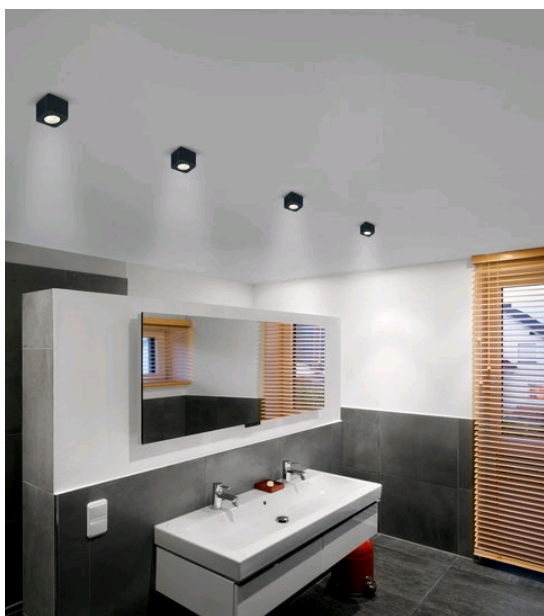

# OSO

Deckenleuchte  
Artikel Nr. **15/1552.22**

## Beschreibung

Neue Oberfläche, jetzt auch in edlem mattschwarz.

Farbe	mattschwarz
Werkstoff	Aluminium + Glas schwarz mit Dekorrand klar
Maße	L 65 mm x B 65 mm x H 55 mm
Leuchtmittel	LED nicht austauschbar
Steuerung	dimmbar Phasenan/abschnitt
Systemleistung	8 W
Netto	370 lm (Leuchte/netto)
Brutto	630 lm (LED- Modul/brutto)
Lichtfarbe	2.800 K
Lichtaustritt	direkt
Schutzart	IP44