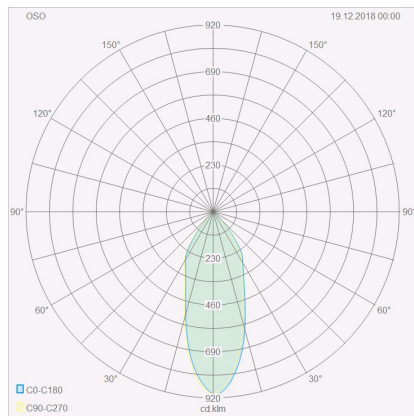

OSO

Typ	Deckenleuchte
Artikel Nr.	15/1552.22
GTIN (EAN)	4022671114011

Beschreibung

Neue Oberfläche, jetzt auch in edlem mattschwarz.

OSO Deckenleuchte, mattschwarz, LED nicht austauschbar, Lichtaustritt direkt, IP44

Material und Maße

Farbe	mattschwarz
Werkstoff	Aluminium + Glas schwarz mit Dekorrand klar
Maße	L 65 mm x B 65 mm x H 55 mm
Gewicht	0,4 kg

Licht- und Elektrotechnik

Leuchtmittel	LED nicht austauschbar
Steuerung	dimmbar Phasenan/abschnitt
Systemleistung	8 W
Netto	370 lm (Leuchte/netto)
Brutto	630 lm (LED- Modul/brutto)
Lichtfarbe	2.800 K
CRI	90-100
Ausstrahlwinkel	40 °
Lichtaustritt	direkt
Schutzart	IP44
Schutzklasse	1
Energieeffizienzklasse des fest verbauten Leuchtmittels	A++, A+, A (LED)