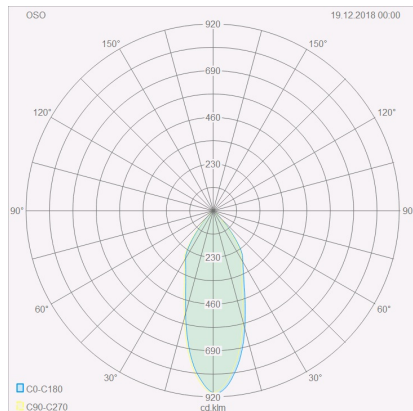

OSO

Typ	Deckenleuchte
Artikel Nr.	15/1552.07
GTIN (EAN)	4022671100939

Beschreibung

Neue Oberfläche, jetzt auch in edlem mattschwarz.

OSO Deckenleuchte, mattweiß, LED nicht austauschbar, Lichtaustritt direkt, IP44

Material und Maße

Farbe	mattweiß
Werkstoff	Glas teilsatiniert
Maße	L 65 mm x B 65 mm x H 55 mm
Gewicht	0,4 kg

Licht- und Elektrotechnik

Leuchtmittel	LED nicht austauschbar
Steuerung	dimmbar Phasenan/abschnitt
Systemleistung	8 W
Netto	370 lm (Leuchte/netto)
Brutto	630 lm (LED-Modul/brutto)
Lichtfarbe	2.800 K
CRI	90-100
Austrahlwinkel	40 °
Lichtaustritt	direkt
Schutzart	IP44
Schutzklasse	1
Energieeffizienzklasse des fest verbauten Leuchtmittels	A++, A+, A (LED)