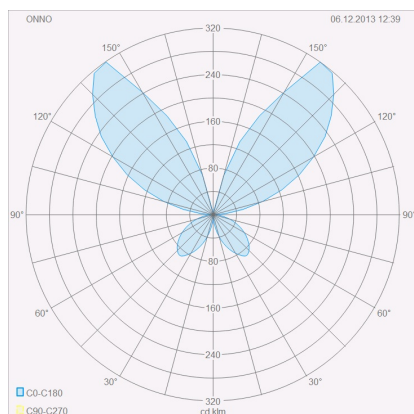

70
47
90
300

ONNO

Typ	Wandleuchte
Artikel Nr.	28/1225.25
GTIN (EAN)	4022671997843

Beschreibung

ONNO, Wandleuchte, aluminium poliert - mattweiß, LED nicht austauschbar, direkt/indirekt, IP20

Material und Maße

Farbe	aluminium poliert - mattweiß
Maße	L 70 mm x B 300 mm x H 90 mm
Gewicht	0,9 kg

Licht- und Elektrotechnik

Leuchtmittel	LED nicht austauschbar
Steuerung	nicht dimmbar
Systemleistung	12 W
Netto	620 lm (Leuchte/netto)
Brutto	1.460 lm (LED-Modul/brutto)
Lichtfarbe	3.000 K - 3.000 K
CRI	90-100
Lichtaustritt	direkt/indirekt
Schutzart	IP20
Schutzklasse	1
Produktart gemäß EU 2019/2015 und EU 2019/2020	umgebendes Produkt
Energieeffizienzklasse der eingebauten Lichtquelle(n)	E