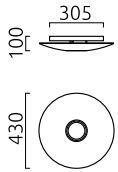

NUNO

Typ	Deckenleuchte
Artikel Nr.	15/1510.06/5163
GTIN (EAN)	4022671100724

Beschreibung

NUNO Deckenleuchte, mattnickel, LED nicht austauschbar, Lichtaustritt direkt/indirekt, IP20

Material und Maße

Farbe	mattnickel
Werkstoff	Glas satiniert
Maße	D 430 mm x H 100 mm
Gewicht	3,1 kg

Licht- und Elektrotechnik

Leuchtmittel	LED nicht austauschbar
Steuerung	dimmbar Phasenan/abschnitt
Casambi	Optional mit CASAMBI Steuerung erhältlich
Systemleistung	35 W
Brutto	3.100 lm (LED- Modul/brutto)
Lichtfarbe	2.900 K
CRI	80-89
Lichtaustritt	direkt/indirekt
Schutzart	IP20
Schutzklasse	1
Energieeffizienzklasse des fest verbauten Leuchtmittels	A++, A+, A (LED)