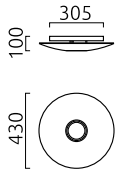

NUNO

Typ	Deckenleuchte
Artikel Nr.	15/1510.02/5163
GTIN (EAN)	4022671100717

Beschreibung

NUNO Deckenleuchte, mattmessing, LED nicht austauschbar, Lichtaustritt direkt/indirekt, IP20

Material und Maße

Farbe	mattmessing
Werkstoff	Glas satiniert
Maße	D 430 mm x H 100 mm
Gewicht	3,1 kg

Licht- und Elektrotechnik

Leuchtmittel	LED nicht austauschbar
Steuerung	dimmbar Phasenan/abschnitt
Casambi	Optional mit CASAMBI Steuerung erhältlich
Systemleistung	35 W
Brutto	3.100 lm (LED- Modul/brutto)
Lichtfarbe	2.900 K
CRI	80-89
Lichtaustritt	direkt/indirekt
Schutzart	IP20
Schutzklasse	1
Energieeffizienzklasse des fest verbauten Leuchtmittels	A++, A+, A (LED)

Zubehör

Name	CASAMBI Bluetooth Dimmer CBU-TED
Art.Nr.	6100
Kurztext	CASAMBI