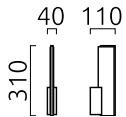

NEX

Typ	Wandleuchte
Artikel Nr.	18/2007.22
GTIN (EAN)	4022671109567

Beschreibung

NEX, Wandleuchte, mattschwarz, LED austauschbar durch Fachkraft, direkt/indirekt, IP20

Material und Maße

Farbe	mattschwarz
Material	Aluminium + Acryldiffusor satiniert
Maße	L 310 mm x B 40 mm x H 110 mm
Gewicht	0,8 kg

Licht- und Elektrotechnik

Leuchtmittel	LED austauschbar durch Fachkraft
Steuerung	nicht dimmbar
Systemleistung	12 W
Netto	1.150 lm (Leuchte/netto)
Brutto	1.620 lm (LED-Modul/brutto)
Lichtfarbe	2.700 K
CRI	90-100
Lichtaustritt	direkt/indirekt
Schutzart	IP20
Schutzklasse	1
Produktart gemäß EU 2019/2015 und EU 2019/2020	umgebendes Produkt
Lichtquelle	E