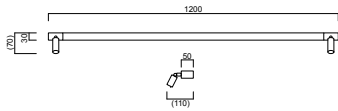

NERO

Typ	Wandleuchte
Artikel Nr.	38/2722.22
GTIN (EAN)	4022671121668

Beschreibung

IP44 - spritzwassergeschützt, Spiegelleuchte für Badezimmer geeignet

Lichtfarbe umschaltbar zwischen 3000 K oder 4000 K

lineare Beleuchtung kombiniert mit zwei zusätzlichen dreh- und schwenkbaren Strahlern

NERO, Wandleuchte, mattschwarz, LED austauschbar durch Fachkraft, direkt, IP44

Material und Maße

Farbe	mattschwarz
Material	Aluminium + Acryldiffusor satinert
Maße	L 1.200 mm x B 30 mm x H 110 mm
Gewicht	0 kg