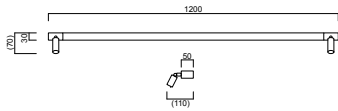

# NERO

|             |               |
|-------------|---------------|
| Typ         | Wandleuchte   |
| Artikel Nr. | 38/2722.04    |
| GTIN (EAN)  | 4022671121651 |

## Beschreibung

IP44 - spritzwassergeschützt, Spiegelleuchte für Badezimmer geeignet

Lichtfarbe umschaltbar zwischen 3000 K oder 4000 K

lineare Beleuchtung kombiniert mit zwei zusätzlichen dreh- und schwenkbaren Strahlern

NERO, Wandleuchte, chrom, LED austauschbar durch Fachkraft, direkt, IP44

## Material und Maße

|          |                                     |
|----------|-------------------------------------|
| Farbe    | chrom                               |
| Material | Aluminium + Acryldiffusor satiniert |
| Maße     | L 1.200 mm x B 30 mm x H 110 mm     |
| Gewicht  | 1,3 kg                              |