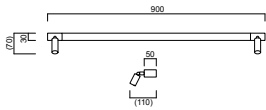

NERO

Typ	Wandleuchte
Artikel Nr.	38/2721.22
GTIN (EAN)	4022671121644

Beschreibung

IP44 - spritzwassergeschützt, Spiegelleuchte für Badezimmer geeignet

Lichtfarbe umschaltbar zwischen 3000 K oder 4000 K

lineare Beleuchtung kombiniert mit zwei zusätzlichen dreh- und schwenkbaren Strahlern

NERO, Wandleuchte, mattschwarz, LED austauschbar durch Fachkraft, direkt, IP44

Material und Maße

Farbe	mattschwarz
Material	Aluminium + Acryldiffusor satiniert
Maße	L 900 mm x B 30 mm x H 110 mm
Gewicht	1,1 kg

Licht- und Elektrotechnik

Leuchtmittel	LED austauschbar durch Fachkraft
Steuerung	nicht dimmbar
Systemleistung	17 W
Netto	1.630 lm (Leuchte/netto)
Brutto	2.030 lm (LED-Modul/brutto)
Farbtemperatur einstellbar	Stufen
Lichtfarbe	3.000 K - 4.000 K
CRI	90-100
Lichtaustritt	direkt
Schutzart	IP44
Schutzklasse	1
Produktart gemäß EU 2019/2015 und EU 2019/2020	umgebendes Produkt
Lichtquelle	F