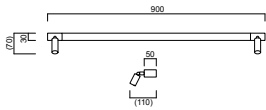

NERO

Typ	Wandleuchte
Artikel Nr.	38/2721.04
GTIN (EAN)	4022671121637

Beschreibung

IP44 - spritzwassergeschützt, Spiegelleuchte für Badezimmer geeignet

Lichtfarbe umschaltbar zwischen 3000 K oder 4000 K

lineare Beleuchtung kombiniert mit zwei zusätzlichen dreh- und schwenkbaren Strahlern

NERO, Wandleuchte, chrom, LED austauschbar durch Fachkraft, direkt, IP44

Material und Maße

Farbe	chrom
Material	Aluminium + Acryldiffusor satiniert
Maße	L 900 mm x B 30 mm x H 110 mm
Gewicht	1,1 kg

Licht- und Elektrotechnik

Leuchtmittel	LED austauschbar durch Fachkraft
Steuerung	nicht dimmbar
Systemleistung	17 W
Netto	1.630 lm (Leuchte/netto)
Brutto	2.030 lm (LED-Modul/brutto)
Farbtemperatur einstellbar	Stufen
Lichtfarbe	3.000 K - 4.000 K
CRI	90-100
Lichtaustritt	direkt
Schutzart	IP44
Schutzklasse	1
Produktart gemäß EU 2019/2015 und EU 2019/2020	umgebendes Produkt
Lichtquelle	F