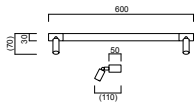

NERO

Typ	Wandleuchte
Artikel Nr.	38/2720.22
GTIN (EAN)	4022671121620

Beschreibung

IP44 - spritzwassergeschützt, Spiegelleuchte für Badezimmer geeignet

Lichtfarbe umschaltbar zwischen 3000 K oder 4000 K

lineare Beleuchtung kombiniert mit zwei zusätzlichen dreh- und schwenkbaren Strahlern

NERO, Wandleuchte, mattschwarz, LED austauschbar durch Fachkraft, direkt, IP44

Material und Maße

Farbe	mattschwarz
Material	Aluminium + Acryldiffusor satiniert
Maße	L 600 mm x B 30 mm x H 110 mm
Gewicht	0,8 kg

Licht- und Elektrotechnik

Leuchtmittel	LED austauschbar durch Fachkraft
Steuerung	nicht dimmbar
Systemleistung	12 W
Netto	1.150 lm (Leuchte/netto)
Brutto	1.430 lm (LED-Modul/brutto)
Farbtemperatur einstellbar	Stufen
Lichtfarbe	3.000 K - 4.000 K
CRI	90-100
Lichtaustritt	direkt
Schutzart	IP44
Schutzklasse	1
Produktart gemäß EU 2019/2015 und EU 2019/2020	umgebendes Produkt
Lichtquelle	F